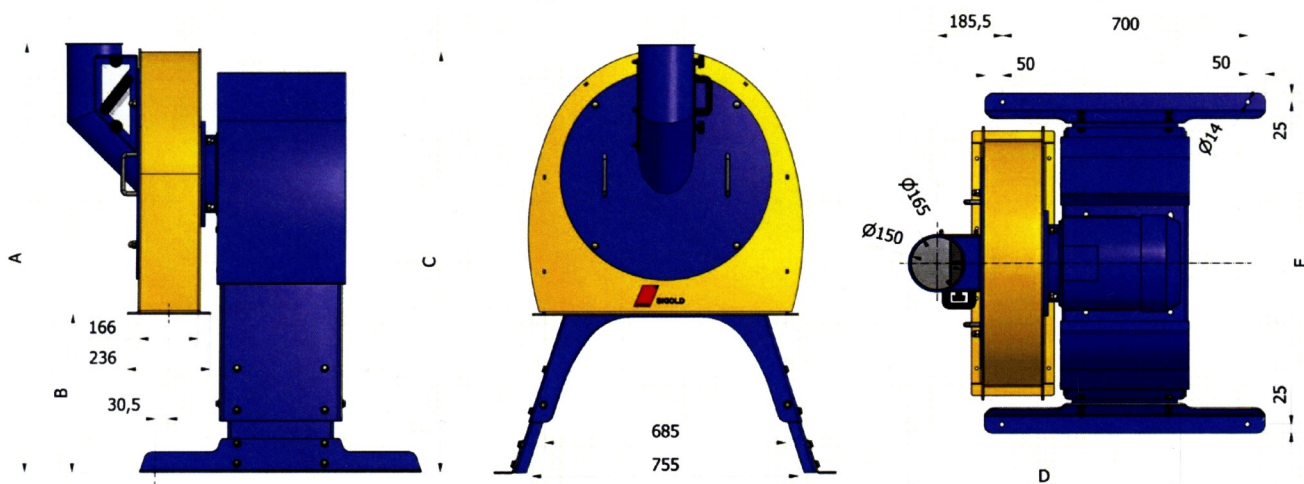

SKIOLD DM6-G

Techniniai duomenys

DM6-G	
Variklis:	7.5 - 11 - 15 - 18.5 - 22 kW 2800 rpm
Sietų plotas:	2700 cm ²
Plaktukų skaičius:	28
Triukšmo lygis:	85 dBa
Svoris:	205 - 245 - 255 - 270 - 315 kg
Našumas kg/h	350-6500

Našumai:

Duomenys nurodomi kai produktas yra išvalytas ir sausas max. kg/h ir variklių galia nuo 7.5 iki 22kW pasirinktinai.

Rūšys	Ø 4.0 mm sietas	□ 3.15 mm tinklinis sietas
Miežiai	950-3200	1200-4000
Kviečiai	1250-4200	1250-4200
Avižos	350-1400	500-1800
Kukurūzai	1650-5300	1950-6500

Našumas labai priklauso nuo produkto švarumo ir drėgmės, sietų skylučių diametro, variklio galingumo.

Malūno išmatavimai DM6-G:

DM6-G	A	B	C	D	E
7.5 kW	1102-1400	452-750	1200-1500	830	971-1165
11 kW				940	
15 kW	1130-1400	480-750	1230-1500	995	
18.5 kW				1025	
22 kW	1150-1400	500-750	1250-1500		