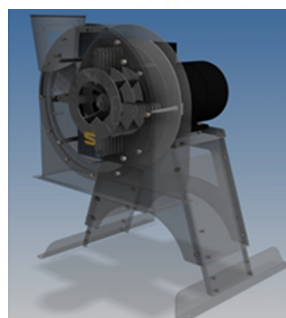

- mažos energijos sąnaudos
- kompaktiški išmatavimai
- paprasta, patikima ir tvirta konstrukcija
- yra speciali malūno versija kukurūzams

UAB "MLVS"

Gamyklos 43 b,
LT-89110 Mažeikiai,
Lietuva
Tel./fax.: + 370 443 90074
Email: mlvs@mlvs.info

WWW. **MLVS** .info
Maschinen Landtechnik Vertrieb und Service